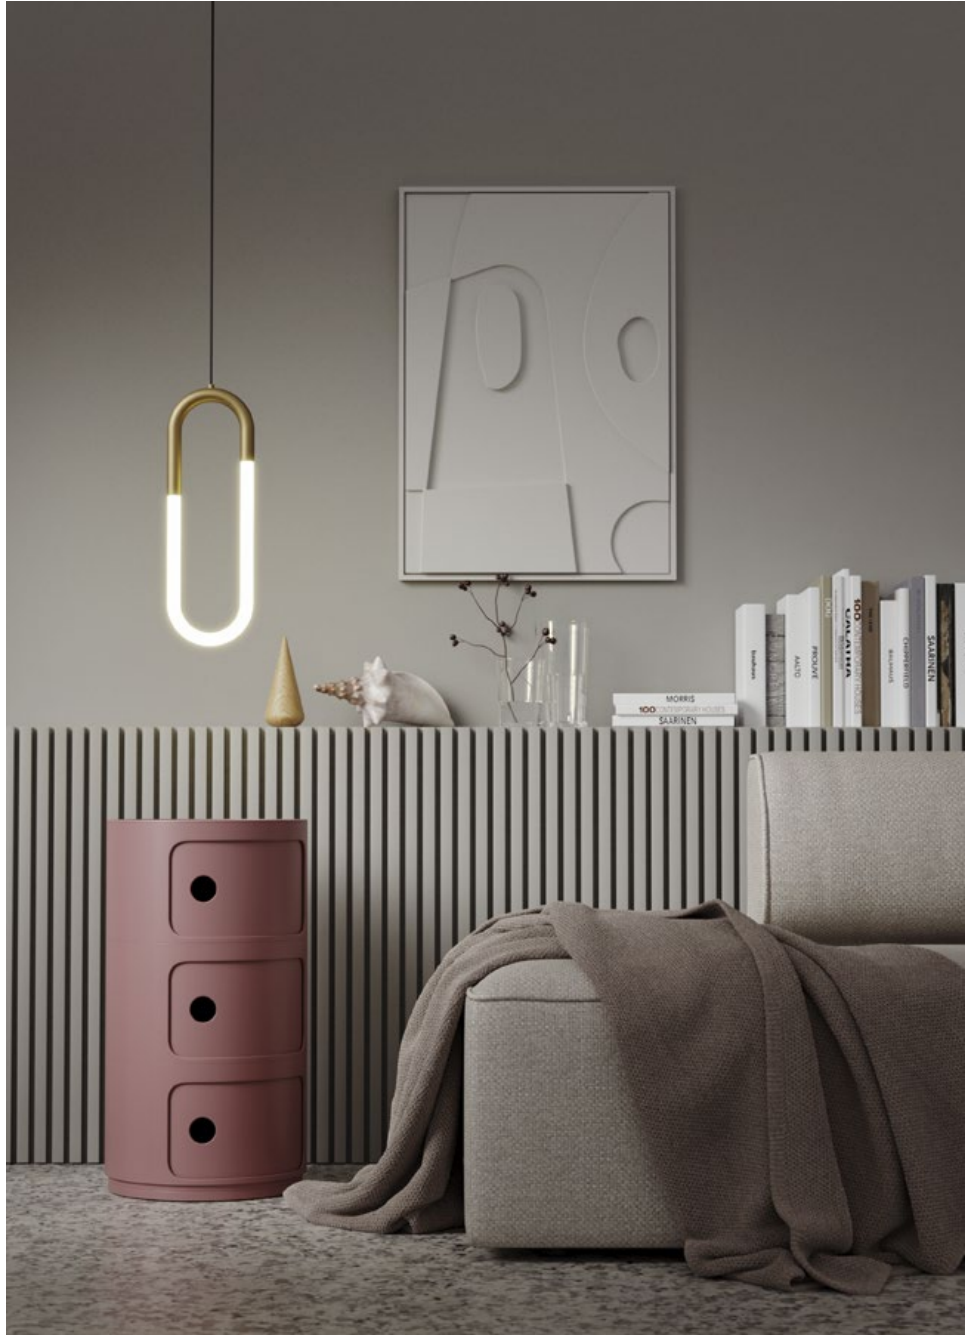

40

01-3183 Brass
01-3184 Sand Black
SMD LED · 9W
3000K · CRI 80
LED flux: 1100 lm
Luminaire flux: 630 lm

01-3185 Brass
01-3186 Sand Black
SMD LED · 9W
3000K · CRI 80
LED flux: 1300 lm
Luminaire flux: 770 lm